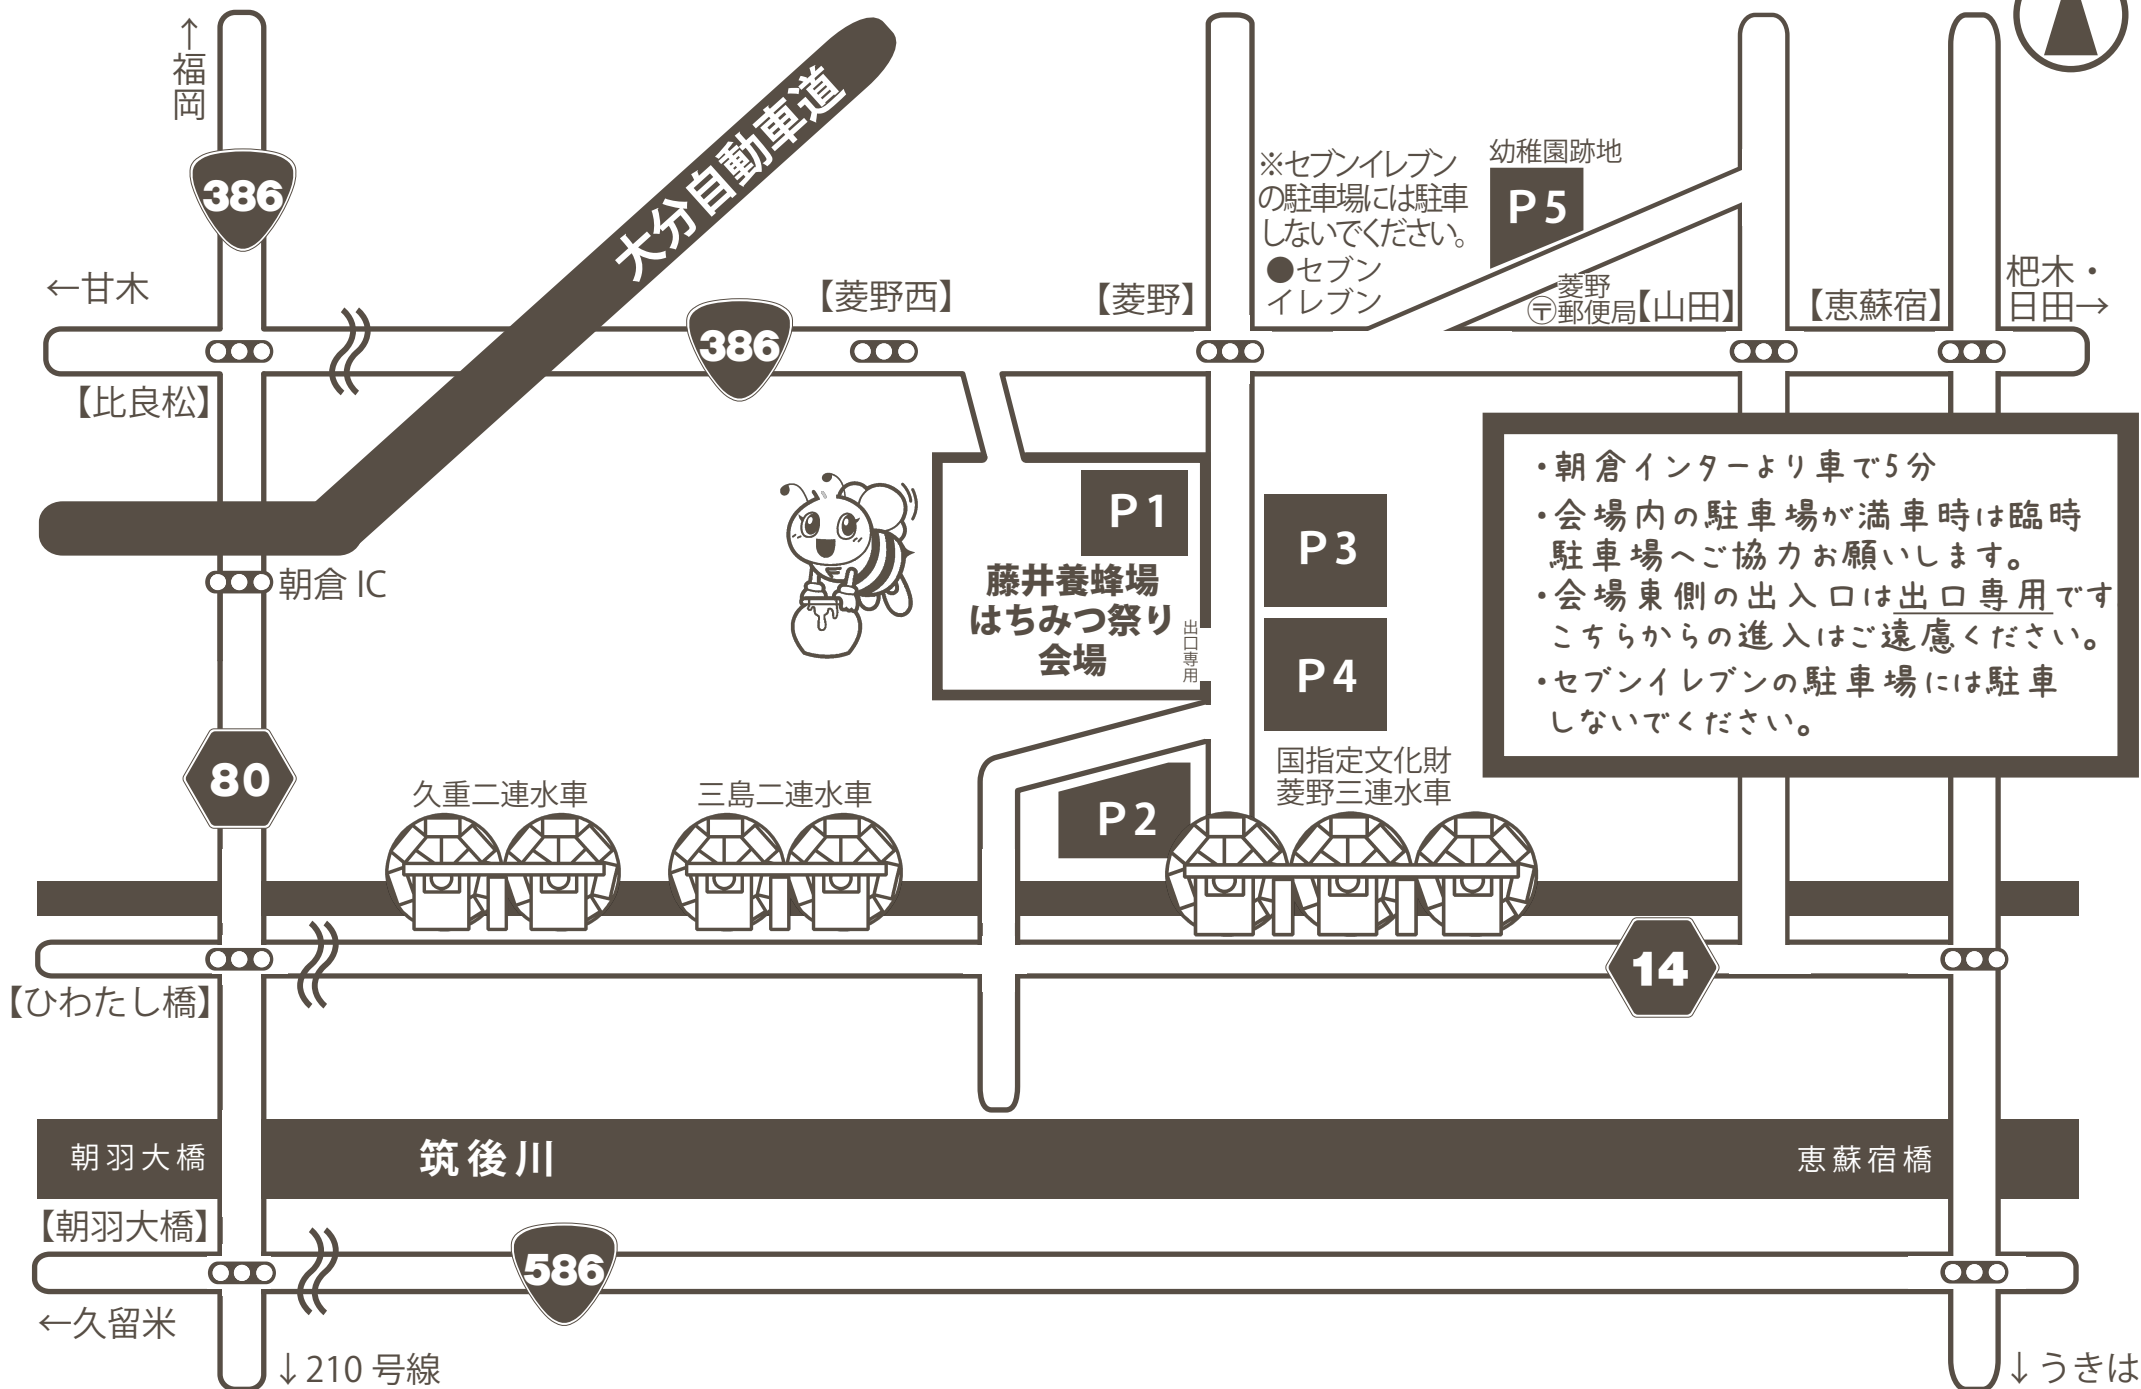

# はちみつ祭り会場周辺MAP

・朝倉インターより車で5分  
 ・会場内の駐車場が満車時は臨時駐車場へご協力をお願いします。  
 ・会場東側の出入口は出口専用です  
 こちからの進入はご遠慮ください。  
 ・セブンイレブンの駐車場には駐車しないでください。